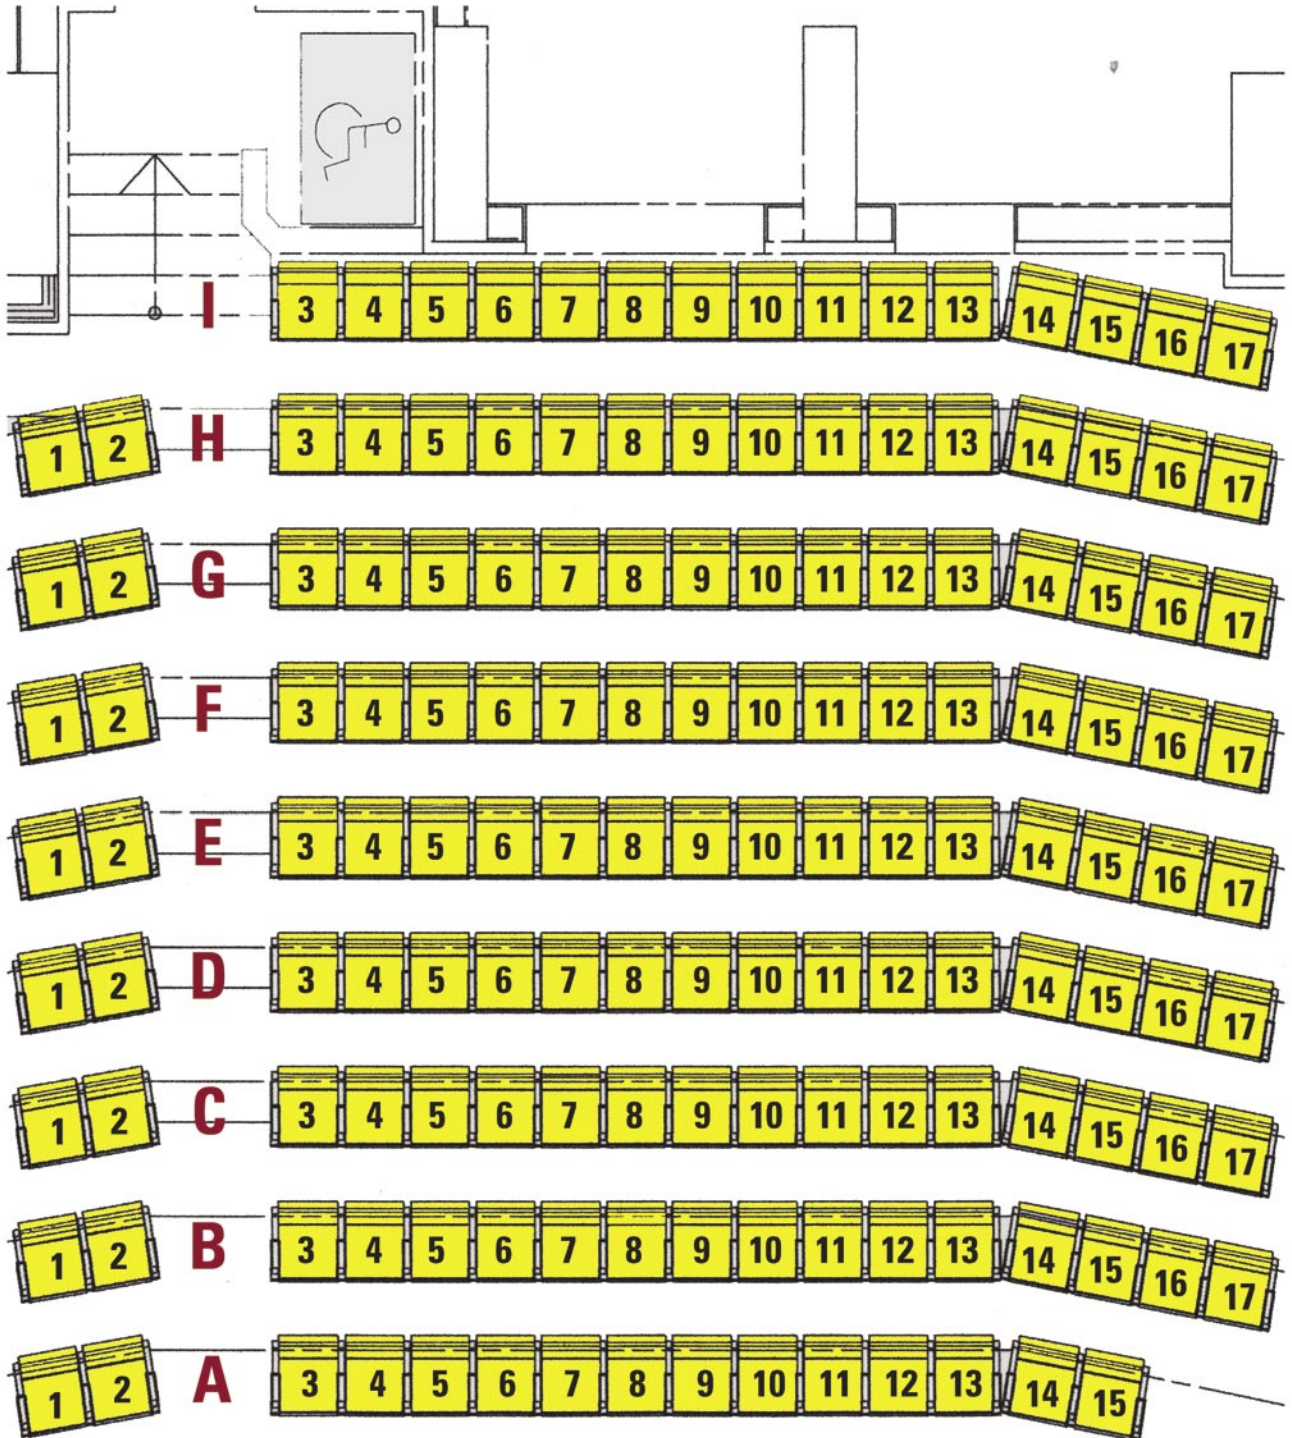

Bestuhlungsplan

Sabü

150 Plätze

Bildwand